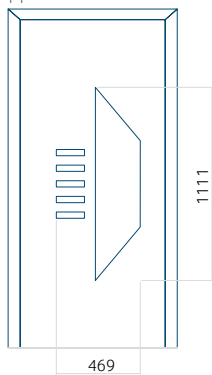

ALU: 600 x 1650

WOOD: 600 x 1650

Maximale afmeting van paneel

PVC: 900 x 2150

ALU: 1100 x 2450

WOOD: 840 x 2240

Paneel 125

Motief zonder applicatie