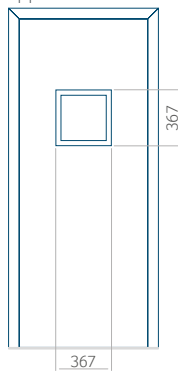

Motief met applicatie

Minimale afmeting van paneel

PVC: 570 x 1650

ALU: 570 x 1650

WOOD: 570 x 1650

Maximale afmeting van paneel

PVC: 900 x 2150

ALU: 1100 x 2450

WOOD: 840 x 2240

Paneel 37

Motief zonder applicatie

Motief met applicatie

Minimale afmeting van paneel

PVC: 570 x 1650

ALU: 570 x 1650

WOOD: 570 x 1650

Maximale afmeting van paneel

PVC: 900 x 2150

ALU: 1100 x 2450

WOOD: 840 x 2240

Paneel 38

Motief zonder applicatie

Motief met applicatie

Minimale afmeting van paneel