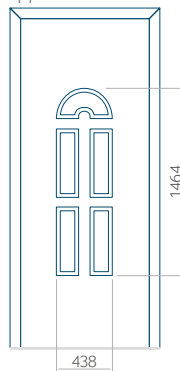

ALU: 1100 x 2450

WOOD: 840 x 2240

Paneel 21

Motief zonder applicatie

Motief met applicatie

Minimale afmeting van paneel

PVC: 570 x 1650

ALU: 570 x 1650