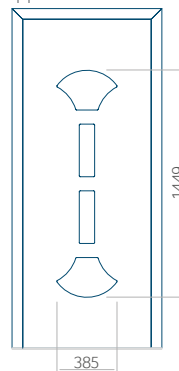

ALU: 570 x 1650

WOOD: 570 x 1650

Maximale afmeting van paneel

PVC: 900 x 2150

ALU: 1100 x 2450

WOOD: 840 x 2240

Paneel 80

Motief zonder applicatie