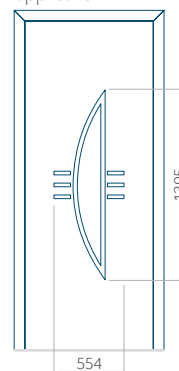

ALU: 1100 x 2450

WOOD: 840 x 2240

Paneel 48

Motief zonder applicatie

Motief met applicatie

Minimale afmeting van paneel

PVC: 640 x 1650

ALU: 640 x 1650