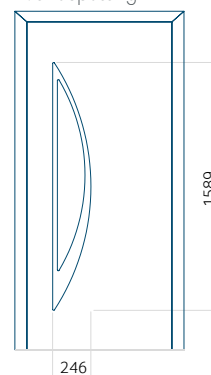

Ontwerp met RVS-toepassing