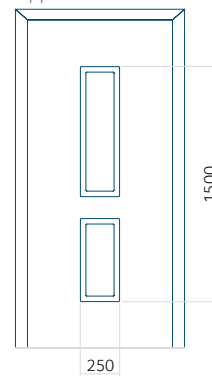

Motief met applicatie