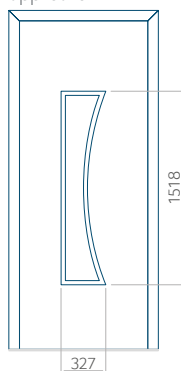

Motief met applicatie

Minimale afmeting van paneel

PVC: 570 x 1650

ALU: 570 x 1650

WOOD: 570 x 1650

Maximale afmeting van paneel

PVC: 900 x 2150

ALU: 1100 x 2450

WOOD: 840 x 2240