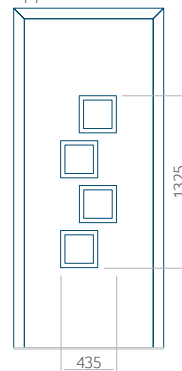

Motief met applicatie

Minimale afmeting van paneel

PVC: 570 x 1650

ALU: 570 x 1650

WOOD: 570 x 1650

Maximale afmeting van paneel

PVC: 900 x 2150

ALU: 1100 x 2450

WOOD: 840 x 2240

Paneel 18

Motief zonder applicatie

Motief met applicatie

Minimale afmeting van paneel

PVC: 570 x 1650

ALU: 570 x 1650

WOOD: 570 x 1650

Maximale afmeting van paneel

PVC: 900 x 2150

ALU: 1100 x 2450

WOOD: 840 x 2240

Paneel 19

Motief zonder applicatie

Motief met applicatie

Minimale afmeting van paneel

PVC: 570 x 1750

ALU: 570 x 1750

WOOD: 570 x 1750

Maximale afmeting van paneel

PVC: 900 x 2150

ALU: 1100 x 2450

WOOD: 840 x 2240

Paneel 20