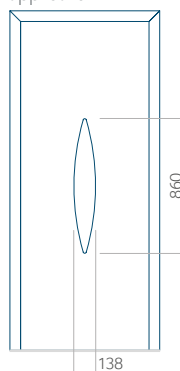

Motief zonder applicatie