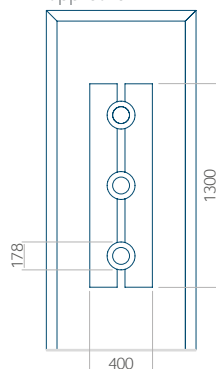

WOOD: 840 x 2240

Paneel 103

Motief zonder applicatie

Motief met applicatie

Minimale afmeting van paneel

PVC: 570 x 1650

ALU: 570 x 1650

WOOD: 570 x 1650