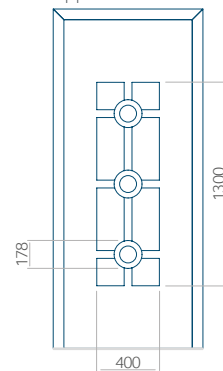

Motief met applicatie