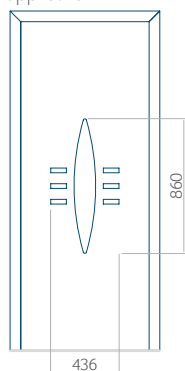

Motief zonder applicatie