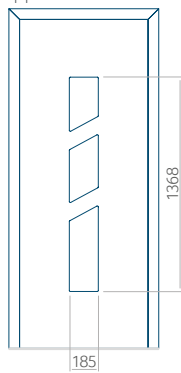

Motief met applicatie

Minimale afmeting van paneel

PVC: 570 x 1650

ALU: 570 x 1650

WOOD: 570 x 1650

Maximale afmeting van paneel

PVC: 900 x 2150

ALU: 1100 x 2450

WOOD: 840 x 2240

Paneel 89

Motief zonder applicatie

Motief met applicatie

Minimale afmeting van paneel

PVC: 370 x 1650

ALU: 370 x 1650

WOOD: 370 x 1650