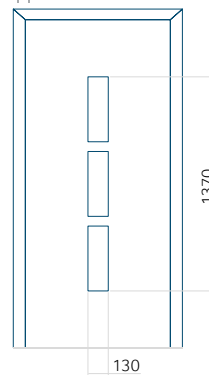

Motief zonder applicatie