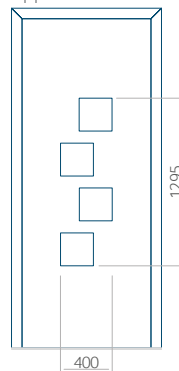

Motief zonder applicatie