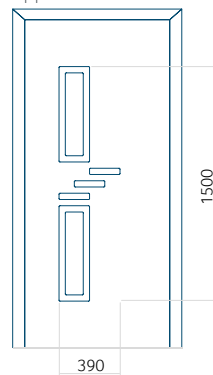

WOOD: 840 x 2240

Paneel 126

Motief zonder applicatie

Motief met applicatie

Minimale afmeting van paneel

PVC: 600 x 1650

ALU: 600 x 1650

WOOD: 600 x 1650