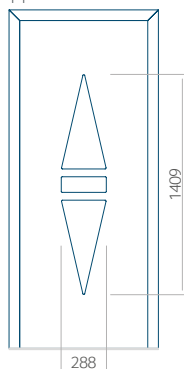

Motief zonder applicatie