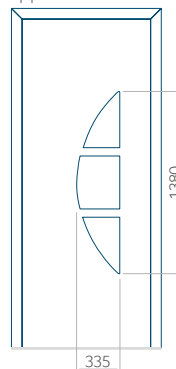

PVC: 370 x 1650

ALU: 370 x 1650

WOOD: 370 x 1650

Maximale afmeting van paneel

PVC: 900 x 2150

ALU: 1100 x 2450

WOOD: 840 x 2240

Paneel 55

Motief zonder applicatie

Minimale afmeting van paneel

PVC: 570 x 1650

ALU: 570 x 1650

WOOD: 570 x 1650

Maximale afmeting van paneel

PVC: 900 x 2150

ALU: 1100 x 2450

WOOD: 840 x 2240

Paneel 56

Motief zonder applicatie

Minimale afmeting van paneel

PVC: 600 x 1650

ALU: 600 x 1650

WOOD: 600 x 1650

Motief met applicatie