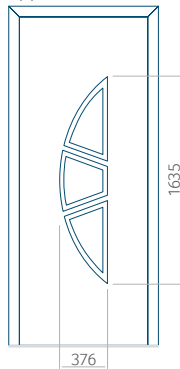

PVC: 590 x 1650

ALU: 590 x 1650

WOOD: 590 x 1650

Maximale afmeting van paneel

PVC: 900 x 2150

ALU: 1100 x 2450

WOOD: 840 x 2240

Paneel 06

WOOD: 840 x 2240

Paneel 18

Motief zonder applicatie

Motief met applicatie

Minimale afmeting van paneel

PVC: 570 x 1650

ALU: 570 x 1650

WOOD: 570 x 1650

Maximale afmeting van paneel

PVC: 900 x 2150

ALU: 1100 x 2450

WOOD: 840 x 2240

Paneel 19

Motief zonder applicatie

Motief met applicatie

Minimale afmeting van paneel

PVC: 570 x 1750

ALU: 570 x 1750

WOOD: 570 x 1750

Maximale afmeting van paneel

PVC: 900 x 2150

ALU: 1100 x 2450

WOOD: 840 x 2240

Paneel 20