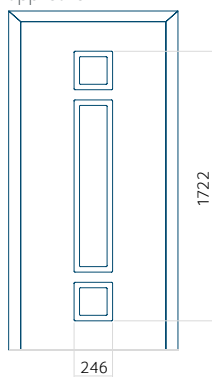

ALU: 1100 x 2450

WOOD: 840 x 2240

Paneel 121

Motief zonder applicatie

Motief met applicatie

Minimale afmeting van paneel

PVC: 370 x 1812

ALU: 370 x 1812