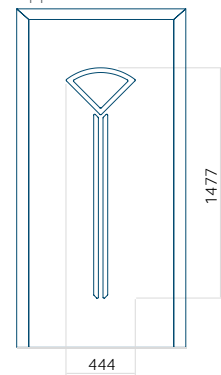

Maximale afmeting van paneel

PVC: 900 x 2150

ALU: 1100 x 2450

WOOD: 840 x 2240

Paneel 116

Motief zonder applicatie

Motief met applicatie

Minimale afmeting van paneel