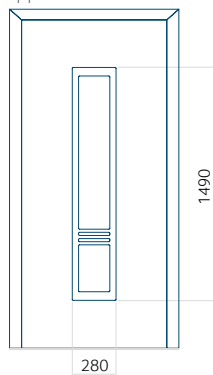

Motief met applicatie

Minimale afmeting van paneel

PVC: 370 x 1650

ALU: 370 x 1650

WOOD: 370 x 1650

Maximale afmeting van paneel

PVC: 900 x 2150

ALU: 1100 x 2450

WOOD: 840 x 2240