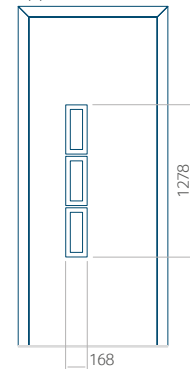

Motief met applicatie