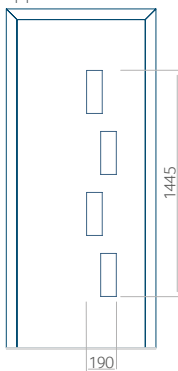

PVC: 900 x 2150

ALU: 1100 x 2450

WOOD: 840 x 2240

Paneel 79

Motief zonder applicatie

Motief met applicatie

Minimale afmeting van paneel

PVC: 570 x 1650