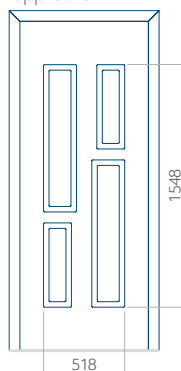

Motief met applicatie

Minimale afmeting van paneel

PVC: 610 x 1650

ALU: 610 x 1650

WOOD: 610 x 1650

Maximale afmeting van paneel

PVC: 900 x 2150

ALU: 1100 x 2450

WOOD: 840 x 2240