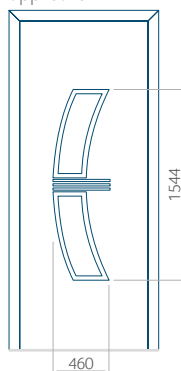

Motief met applicatie

Minimale afmeting van paneel

PVC: 570 x 1650

ALU: 570 x 1650

WOOD: 570 x 1650

Maximale afmeting van paneel

PVC: 900 x 2150

ALU: 1100 x 2450

WOOD: 840 x 2240