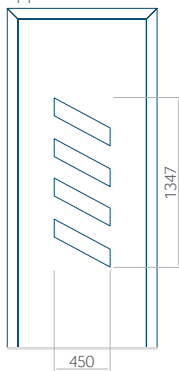

PVC: 900 x 2150

ALU: 1100 x 2450

WOOD: 840 x 2240

Paneel 43

Motief zonder applicatie

Motief met applicatie

Minimale afmeting van paneel

PVC: 580x1750

ALU: 580x1750

WOOD: 580x1750

Maximale afmeting van paneel

PVC: 900 x 2150

ALU: 1100 x 2450

WOOD: 840 x 2240

Paneel 44

Motief zonder applicatie