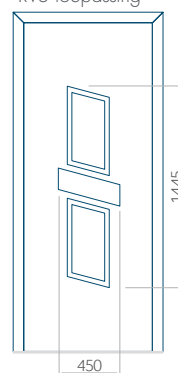

Maximale afmeting
van paneel

PVC: 900 x 2150

ALU: 1100 x 2450

WOOD: 840 x 2240

Paneel 68

Ontwerp met
RVS-toepassing

Minimale afmeting
van paneel

PVC: 570 x 1650