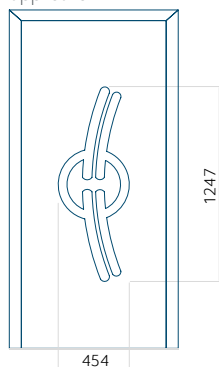

PVC: 590 x 1650

ALU: 590 x 1650

WOOD: 590 x 1650

Maximale afmeting van paneel

PVC: 900 x 2150

ALU: 1100 x 2450

WOOD: 840 x 2240

Paneel 06

WOOD: 570 x 1650

Maximale afmeting van paneel

PVC: 900 x 2150

ALU: 1100 x 2450

WOOD: 840 x 2240

Paneel 08

Motief zonder applicatie

Motief met applicatie

Minimale afmeting van paneel

PVC: 570 x 1650

ALU: 570 x 1650

WOOD: 570 x 1650

Maximale afmeting van paneel

PVC: 900 x 2150

ALU: 1100 x 2450

WOOD: 840 x 2240

Paneel 09

Motief zonder applicatie

Minimale afmeting van paneel

PVC: 570 x 1650

ALU: 570 x 1650

WOOD: 570 x 1650

Maximale afmeting van paneel

PVC: 900 x 2150