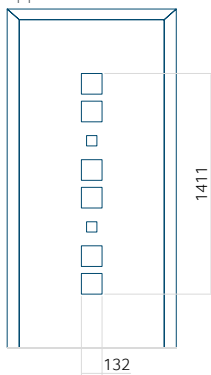

Motief zonder applicatie