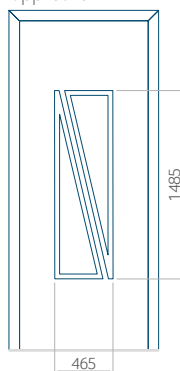

Minimale afmeting van paneel

PVC: 570 x 1650

ALU: 570 x 1650

WOOD: 570 x 1650

Maximale afmeting van paneel

PVC: 900 x 2150

ALU: 1100 x 2450

WOOD: 840 x 2240

PVC: 900 x 2150

ALU: 1100 x 2450

WOOD: 840 x 2240

Paneel 35

Motief zonder applicatie

Motief met applicatie

Minimale afmeting van paneel

PVC: 570 x 1650