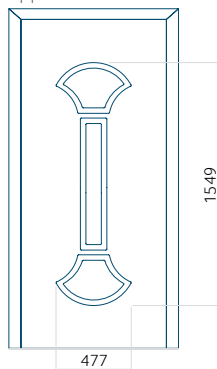

WOOD: 840 x 2240

Paneel 81

Motief zonder applicatie

Motief met applicatie

Minimale afmeting van paneel

PVC: 570 x 1650

ALU: 570 x 1650

WOOD: 570 x 1650