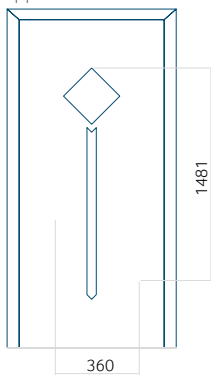

Maximale afmeting van paneel

PVC: 900 x 2150

ALU: 1100 x 2450

WOOD: 840 x 2240

Paneel 127

Motief zonder applicatie

Motief met applicatie

Minimale afmeting van paneel