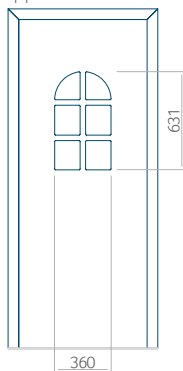

PVC: 900 x 2150

ALU: 1100 x 2450

WOOD: 840 x 2240

Paneel 101

Motief zonder applicatie

Motief met applicatie

Minimale afmeting van paneel

PVC: 570 x 1650