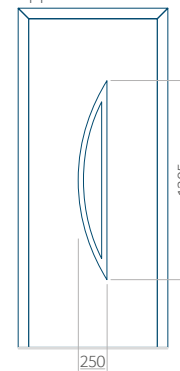

PVC: 570 x 1650

ALU: 570 x 1650

WOOD: 570 x 1650

Maximale afmeting van paneel

PVC: 900 x 2150

ALU: 1100 x 2450

WOOD: 840 x 2240

Paneel 39

ALU: 1100 x 2450

WOOD: 840 x 2240

Paneel 40

Motief zonder applicatie

Motief met applicatie

Minimale afmeting van paneel

PVC: 370 x 1650

ALU: 370 x 1650

WOOD: 370 x 1650

Maximale afmeting van paneel

PVC: 900 x 2150

ALU: 1100 x 2450

WOOD: 840 x 2240

Paneel 41

Motief zonder applicatie

Motief met applicatie