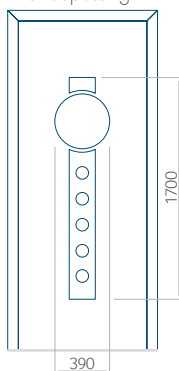

ALU: 400 x 1650

WOOD: 400 x 1650

Maximale afmeting
van paneel

PVC: 900 x 2150

ALU: 1100 x 2450

WOOD: 840 x 2240

Paneel 61

Ontwerp met
RVS-toepassing