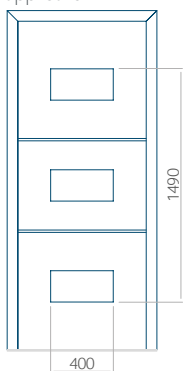

WOOD: 370 x 1650

Maximale afmeting van paneel

PVC: 900 x 2150

ALU: 1100 x 2450

WOOD: 840 x 2240

Paneel 99

Motief zonder applicatie

Motief met applicatie