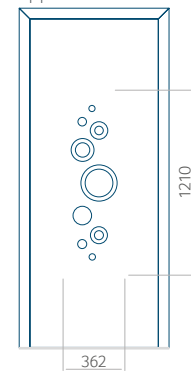

PVC: 420 x 1650

ALU: 420 x 1650

WOOD: 420 x 1650

Maximale afmeting van paneel

PVC: 900 x 2150

ALU: 1100 x 2450

WOOD: 840 x 2240

Paneel 31

ALU: 1100 x 2450

WOOD: 840 x 2240

Paneel 32

Motief zonder applicatie

Motief met applicatie

Minimale afmeting van paneel

PVC: 570 x 1650

ALU: 570 x 1650

WOOD: 570 x 1650

Maximale afmeting van paneel

PVC: 900 x 2150

ALU: 1100 x 2450

WOOD: 840 x 2240

Paneel 33

Motief zonder applicatie

Motief met applicatie