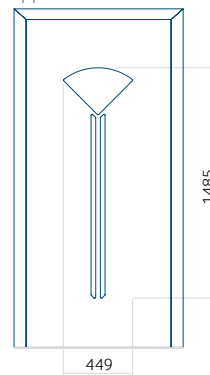

Maximale afmeting van paneel

PVC: 900 x 2150

ALU: 1100 x 2450

WOOD: 840 x 2240

Paneel 116

Motief zonder applicatie

Motief met applicatie

Minimale afmeting van paneel