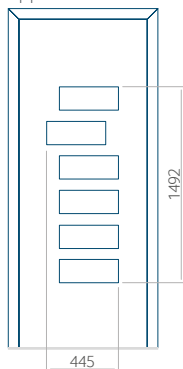

ALU: 1100 x 2450

WOOD: 840 x 2240

Paneel 48

Motief zonder applicatie

Motief met applicatie

Minimale afmeting van paneel

PVC: 640 x 1650

ALU: 640 x 1650

WOOD: 640 x 1650

Maximale afmeting van paneel

PVC: 900 x 2150

ALU: 1100 x 2450

WOOD: 840 x 2240

Paneel 49

Motief zonder applicatie

Motief met applicatie

Minimale afmeting van paneel

PVC: 590 x 1650

ALU: 590 x 1650

WOOD: 590 x 1650

Maximale afmeting van paneel

PVC: 900 x 2150

ALU: 1100 x 2450

WOOD: 840 x 2240