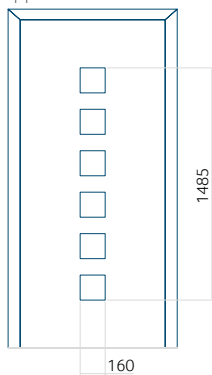

Motief zonder applicatie