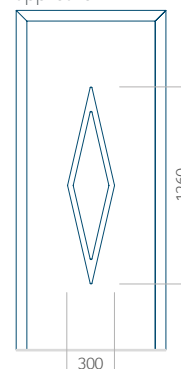

Maximale afmeting van paneel

PVC: 900 x 2150

ALU: 1100 x 2450

WOOD: 840 x 2240

Paneel 104

Motief zonder applicatie

Motief met applicatie

Minimale afmeting van paneel