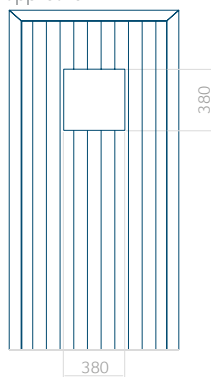

WOOD: -

Maximale afmeting van paneel

PVC: 900 x 2150

ALU: 1100 x 2300

WOOD: -

Paneel 141

Motief zonder applicatie

Minimale afmeting van paneel