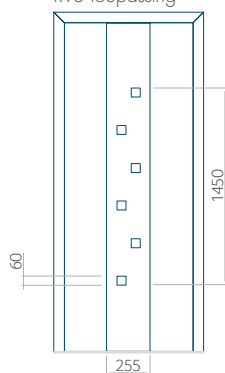

Ontwerp met
RVS-toepassing

Minimale afmeting
van paneel

PVC: 370 x 1650

ALU: 370 x 1650

WOOD: 370 x 1650

Maximale afmeting
van paneel

PVC: 900 x 2150

ALU: 1100 x 2450

WOOD: 840 x 2240