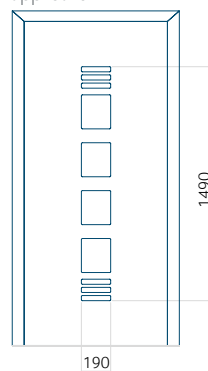

ALU: 615 x 1650

WOOD: 615 x 1650

Maximale afmeting van paneel

PVC: 900 x 2150

ALU: 1100 x 2450

WOOD: 840 x 2240

Paneel 114

Motief zonder applicatie