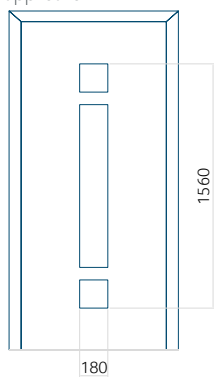

ALU: 1100 x 2450

WOOD: 840 x 2240

Paneel 121

Motief zonder applicatie

Motief met applicatie

Minimale afmeting van paneel

PVC: 370 x 1812

ALU: 370 x 1812