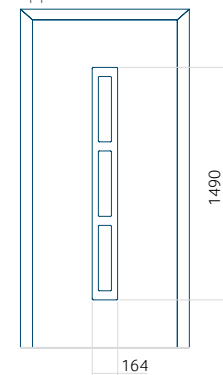

Motief met applicatie