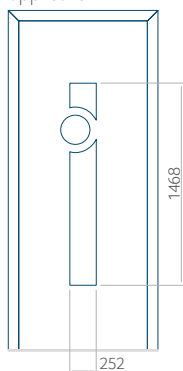

WOOD: 570 x 1650

Maximale afmeting van paneel

PVC: 900 x 2150

ALU: 1100 x 2450

WOOD: 840 x 2240

Paneel 33

Motief zonder applicatie

Motief met applicatie

Minimale afmeting van paneel

PVC: 570 x 1650

ALU: 570 x 1650

WOOD: 570 x 1650

Maximale afmeting van paneel

PVC: 900 x 2150

ALU: 1100 x 2450

WOOD: 840 x 2240