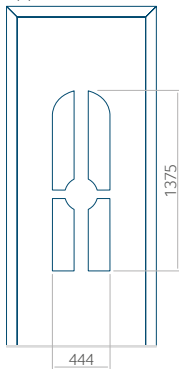

Maximale afmeting van paneel

PVC: 900 x 2150

ALU: 1100 x 2450

WOOD: 840 x 2240

Paneel 27

Motief zonder applicatie

Motief met applicatie

Minimale afmeting van paneel

PVC: 600 x 1650

ALU: 600 x 1650

WOOD: 600 x 1650

Maximale afmeting van paneel

PVC: 900 x 2150

ALU: 1100 x 2450

WOOD: 840 x 2240

Paneel 28