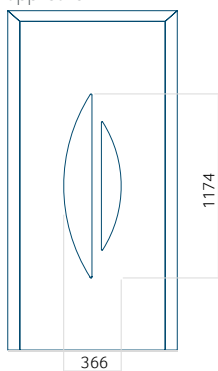

PVC: 900 x 2150

ALU: 1100 x 2450

WOOD: 840 x 2240

Paneel 87

Motief zonder applicatie

Motief met applicatie

Minimale afmeting van paneel

PVC: 570 x 1650

ALU: 570 x 1650

WOOD: 570 x 1650

Maximale afmeting van paneel

PVC: 900 x 2150

ALU: 1100 x 2450

WOOD: 840 x 2240

Paneel 88

Motief zonder applicatie