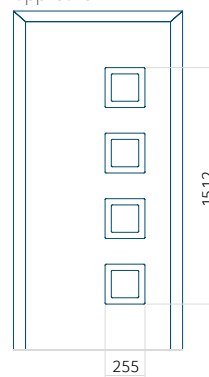

WOOD: 370 x 1812

Maximale afmeting van paneel

PVC: 900 x 2150

ALU: 1100 x 2450

WOOD: 840 x 2240

Paneel 122

Motief zonder applicatie

Motief met applicatie