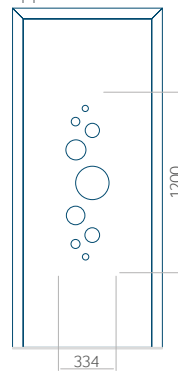

Motief zonder applicatie