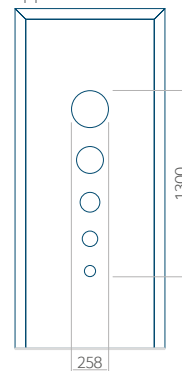

Motief zonder applicatie