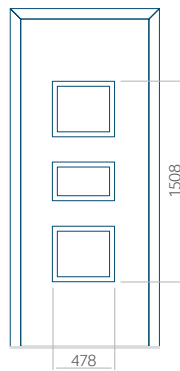

PVC: 590 x 1650

ALU: 590 x 1650

WOOD: 590 x 1650

Maximale afmeting van paneel

PVC: 900 x 2150

ALU: 1100 x 2450

WOOD: 840 x 2240

Paneel 06

ALU: 1100 x 2450

WOOD: 840 x 2240

Paneel 07

Motief zonder applicatie

Motief met applicatie

Minimale afmeting van paneel

PVC: 570 x 1650

ALU: 570 x 1650

WOOD: 570 x 1650

Maximale afmeting van paneel

PVC: 900 x 2150

ALU: 1100 x 2450

WOOD: 840 x 2240

Paneel 08

Motief zonder applicatie

Motief met applicatie

Minimale afmeting van paneel

PVC: 570 x 1650

ALU: 570 x 1650

WOOD: 570 x 1650

Maximale afmeting van paneel

PVC: 900 x 2150

ALU: 1100 x 2450

WOOD: 840 x 2240