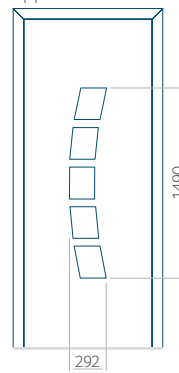

Motief zonder applicatie