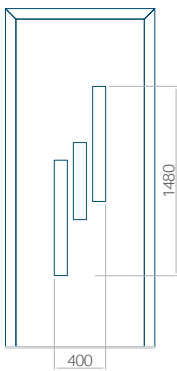

Motief zonder applicatie