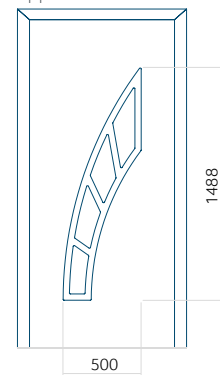

PVC: 900 x 2150

ALU: 1100 x 2450

WOOD: 840 x 2240

Paneel 124

Motief zonder applicatie

Motief met applicatie

Minimale afmeting van paneel

PVC: 600 x 1650