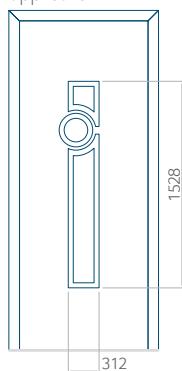

WOOD: 570 x 1650

Maximale afmeting van paneel

PVC: 900 x 2150

ALU: 1100 x 2450

WOOD: 840 x 2240

Paneel 33

Motief zonder applicatie

Motief met applicatie

Minimale afmeting van paneel

PVC: 570 x 1650

ALU: 570 x 1650

WOOD: 570 x 1650

Maximale afmeting van paneel

PVC: 900 x 2150

ALU: 1100 x 2450

WOOD: 840 x 2240