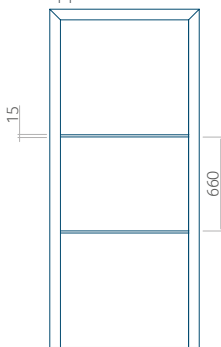

WOOD: 370 x 1650

Maximale afmeting van paneel

PVC: 900 x 2150

ALU: 1100 x 2450

WOOD: 840 x 2240

Paneel 107

Motief zonder applicatie

Motief met applicatie