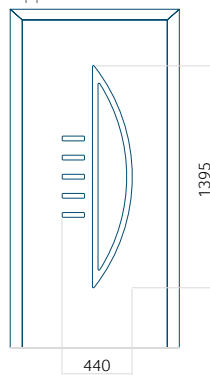

Motief met applicatie

Minimale afmeting van paneel

PVC: 600 x 1650

ALU: 600 x 1650

WOOD: 600 x 1650

Maximale afmeting van paneel

PVC: 900 x 2150

ALU: 1100 x 2300

WOOD: 840 x 2240