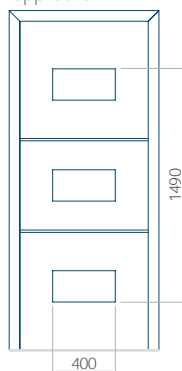

WOOD: 370 x 1650

Maximale afmeting van paneel

PVC: 900 x 2150

ALU: 1100 x 2450

WOOD: 840 x 2240

Paneel 99

Motief zonder applicatie

Motief met applicatie