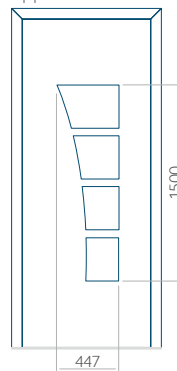

PVC: 900 x 2150

ALU: 1100 x 2450

WOOD: 840 x 2240

Paneel 51

Motief zonder applicatie

Motief met applicatie

Minimale afmeting van paneel

PVC: 570 x 1650

ALU: 570 x 1650

WOOD: 570 x 1650

Maximale afmeting van paneel

PVC: 900 x 2150

ALU: 1100 x 2450

WOOD: 840 x 2240

Paneel 52

Motief zonder applicatie

Motief met applicatie

Minimale afmeting van paneel

PVC: 620 x 1650

ALU: 620 x 1650

WOOD: 620 x 1650

Maximale afmeting van paneel

PVC: 900 x 2150

ALU: 1100 x 2450