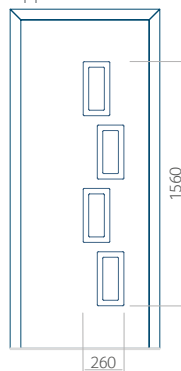

PVC: 900 x 2150

ALU: 1100 x 2450

WOOD: 840 x 2240

Paneel 79

Motief zonder applicatie

Motief met applicatie

Minimale afmeting van paneel

PVC: 570 x 1650