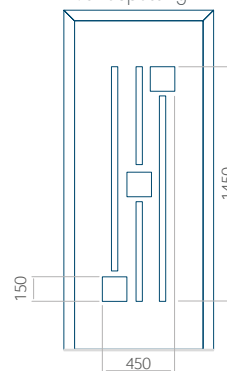

Ontwerp met
RVS-toepassing