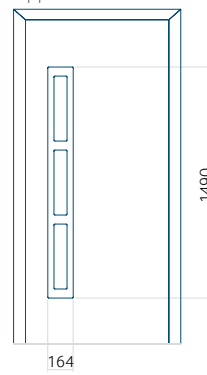

ALU: 1100 x 2450

WOOD: 840 x 2240

Paneel 118

Motief zonder applicatie

Motief met applicatie

Minimale afmeting van paneel

PVC: 560 x 1650

ALU: 560 x 1650