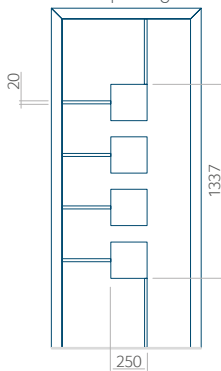

Ontwerp met
RVS-toepassing

Minimale afmeting
van paneel

PVC: 500 x 1650

ALU: 500 x 1650

WOOD: 500 x 1650

Maximale afmeting
van paneel

PVC: 900 x 2150

ALU: 1100 x 2450

WOOD: 840 x 2240