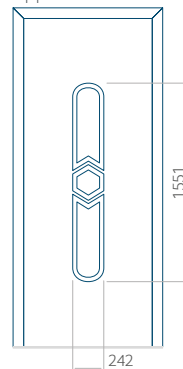

Motief met applicatie