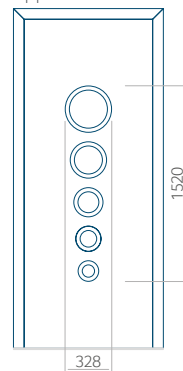

Motief met applicatie