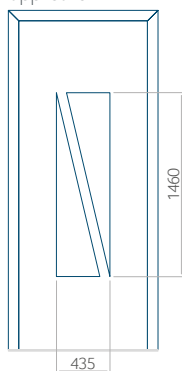

PVC: 900 x 2150

ALU: 1100 x 2450

WOOD: 840 x 2240

Paneel 35

Motief zonder applicatie

Motief met applicatie

Minimale afmeting van paneel

PVC: 570 x 1650