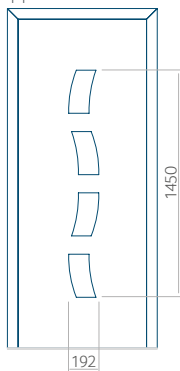

WOOD: 570 x 1650

Maximale afmeting van paneel

PVC: 900 x 2150

ALU: 1100 x 2450

WOOD: 840 x 2240

Paneel 85

Motief zonder applicatie

Motief met applicatie