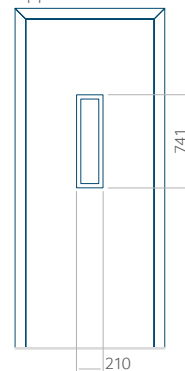

WOOD: 840 x 2240

Paneel 26

Motief zonder applicatie

Motief met applicatie

Minimale afmeting van paneel

PVC: 370 x 1650

ALU: 370 x 1650

WOOD: 370 x 1650

Maximale afmeting van paneel

PVC: 900 x 2150

ALU: 1100 x 2450

WOOD: 840 x 2240

Paneel 27

Motief zonder applicatie

Motief met applicatie

Minimale afmeting van paneel