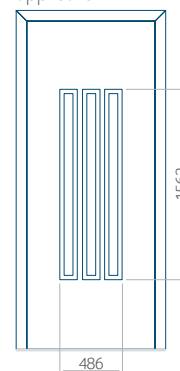

PVC: 900 x 2150

ALU: 1100 x 2450

WOOD: 840 x 2240

Paneel 24

Motief zonder applicatie

Motief met applicatie

Minimale afmeting van paneel

PVC: 590 x 1650