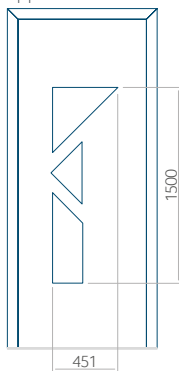

Motief zonder applicatie