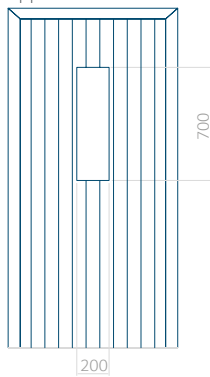

Motief zonder applicatie

Minimale afmeting van paneel

PVC: 370 x 1650

ALU: 370 x 1650

WOOD: -

Maximale afmeting van paneel

PVC: 900 x 2150

ALU: 1100 x 2300

WOOD: -