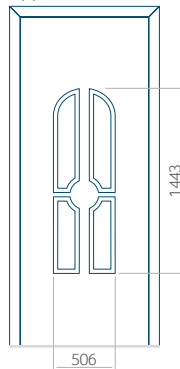

Maximale afmeting van paneel

PVC: 900 x 2150

ALU: 1100 x 2450

WOOD: 840 x 2240

Paneel 27

Motief zonder applicatie

Motief met applicatie

Minimale afmeting van paneel

PVC: 600 x 1650

ALU: 600 x 1650

WOOD: 600 x 1650

Maximale afmeting van paneel

PVC: 900 x 2150

ALU: 1100 x 2450

WOOD: 840 x 2240

Paneel 28