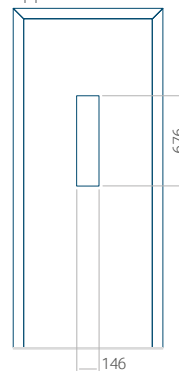

Motief zonder applicatie