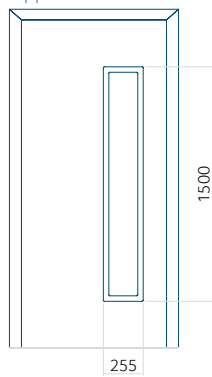

PVC: 900 x 2150

ALU: 1100 x 2450

WOOD: –

Paneel 135

Motief zonder applicatie

Motief met applicatie

Minimale afmeting van paneel

PVC: 600 x 1650