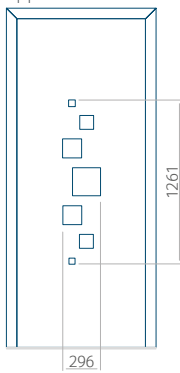

Motief zonder applicatie