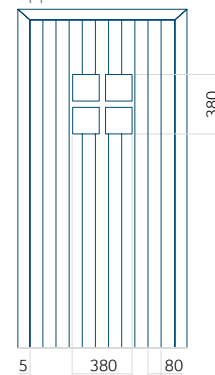

Motief zonder applicatie