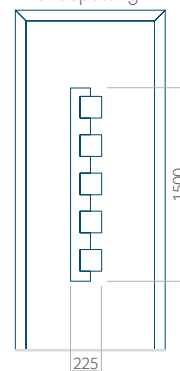

Maximale afmeting
van paneel

PVC: 900 x 2150

ALU: 1100 x 2450

WOOD: 840 x 2240

Paneel 60

Ontwerp met
RVS-toepassing

Minimale afmeting
van paneel

PVC: 400 x 1650