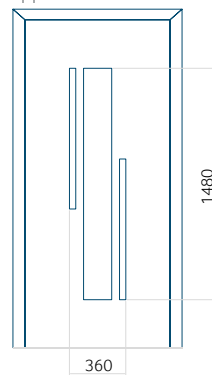

WOOD: 370 x 1650

Maximale afmeting van paneel

PVC: 900 x 2150

ALU: 1100 x 2450

WOOD: 840 x 2240

Paneel 130

Motief zonder applicatie

Motief met applicatie