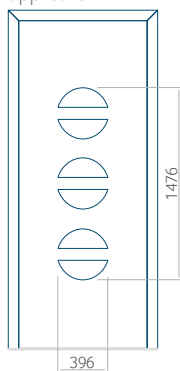

Motief zonder applicatie