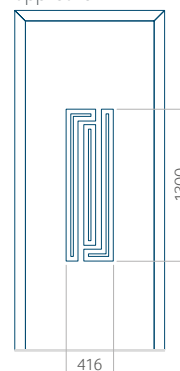

Motief met applicatie