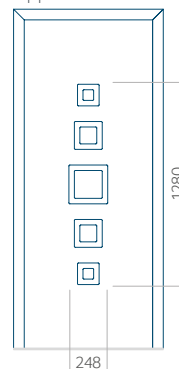

ALU: 1100 x 2450

WOOD: 840 x 2240

Paneel 106

Motief zonder applicatie

Motief met applicatie

Minimale afmeting van paneel

PVC: 370 x 1650

ALU: 370 x 1650