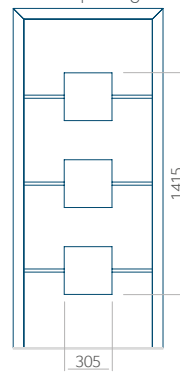

WOOD: 380 x 1650

Maximale afmeting van paneel

PVC: 900 x 2150

ALU: 1100 x 2450

WOOD: 840 x 2240

Paneel 96

Ontwerp met RVS-toepassing

Minimale afmeting van paneel