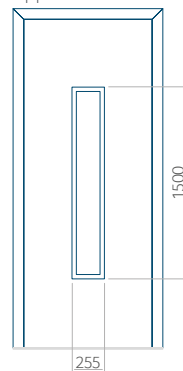

Maximale afmeting van paneel

PVC: 900 x 2150

ALU: 1100 x 2450

WOOD: 840 x 2240

Paneel 54

Motief zonder applicatie

Motief met applicatie

Minimale afmeting van paneel

PVC: 370 x 1650

ALU: 370 x 1650

WOOD: 370 x 1650

Maximale afmeting van paneel

PVC: 900 x 2150

ALU: 1100 x 2450

WOOD: 840 x 2240

Paneel 55