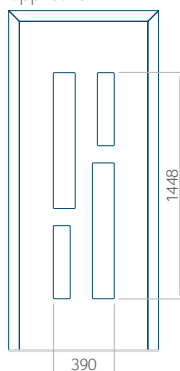

Motief zonder applicatie