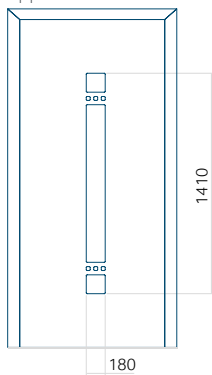

Motief zonder applicatie