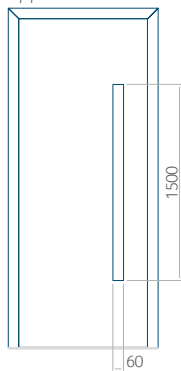

Maximale afmeting van paneel

PVC: 900 x 2150

ALU: 1100 x 2450

WOOD: 840 x 2240

Paneel 27

Motief zonder applicatie

Motief met applicatie

Minimale afmeting van paneel

PVC: 600 x 1650

ALU: 600 x 1650

WOOD: 600 x 1650

Maximale afmeting van paneel

PVC: 900 x 2150

ALU: 1100 x 2450

WOOD: 840 x 2240

Paneel 28

Motief zonder applicatie

Motief met applicatie

Minimale afmeting van paneel

PVC: 410 x 1650

ALU: 410 x 1650

WOOD: 410 x 1650

Maximale afmeting van paneel

PVC: 900 x 2150

ALU: 1100 x 2450

WOOD: 840 x 2240

Paneel 29

Motief zonder applicatie

Motief met applicatie

Minimale afmeting van paneel

PVC: 410 x 1650

ALU: 410 x 1650