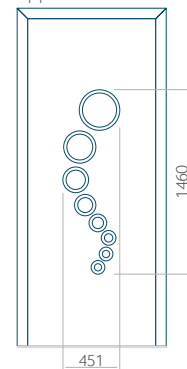

Motief met applicatie

Minimale afmeting van paneel

PVC: 570 x 1650

ALU: 570 x 1650

WOOD: 570 x 1650

Maximale afmeting van paneel

PVC: 900 x 2150

ALU: 1100 x 2450

WOOD: 840 x 2240