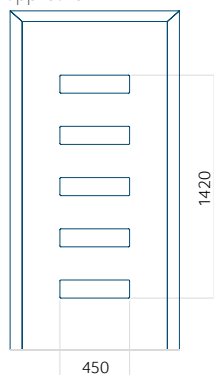

PVC: 900 x 2150

ALU: 1100 x 2450

WOOD: 840 x 2240

Paneel 113

Motief zonder applicatie

Motief met applicatie

Minimale afmeting van paneel

PVC: 615 x 1650