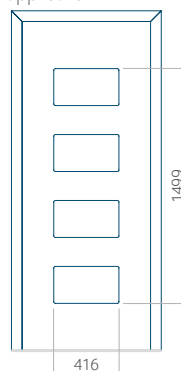

Motief zonder applicatie