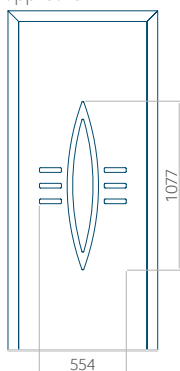

Motief met applicatie

Minimale afmeting van paneel

PVC: 650 x 1650

ALU: 650 x 1650

WOOD: 650 x 1650

Maximale afmeting van paneel

PVC: 900 x 2150

ALU: 1100 x 2450

WOOD: 840 x 2240