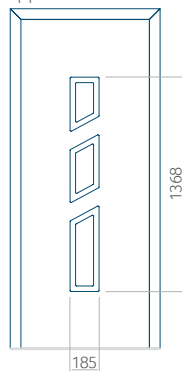

WOOD: 840 x 2240

Paneel 89

Motief zonder applicatie

Motief met applicatie

Minimale afmeting van paneel

PVC: 370 x 1650

ALU: 370 x 1650

WOOD: 370 x 1650