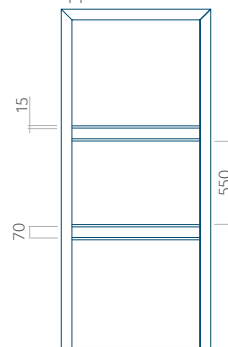

Motief zonder applicatie