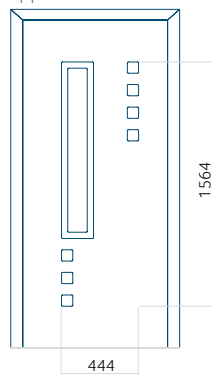

Motief met applicatie

Minimale afmeting van paneel

PVC: 590 x 1650

ALU: 590 x 1650

WOOD: 590 x 1650

Maximale afmeting van paneel

PVC: 900 x 2150

ALU: 1100 x 2450

WOOD: 840 x 2240