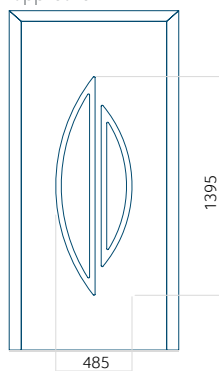

PVC: 900 x 2150

ALU: 1100 x 2450

WOOD: 840 x 2240

Paneel 87

Motief zonder applicatie

Motief met applicatie

Minimale afmeting van paneel

PVC: 570 x 1650

ALU: 570 x 1650

WOOD: 570 x 1650

Maximale afmeting van paneel

PVC: 900 x 2150

ALU: 1100 x 2450

WOOD: 840 x 2240

Paneel 88

Motief zonder applicatie