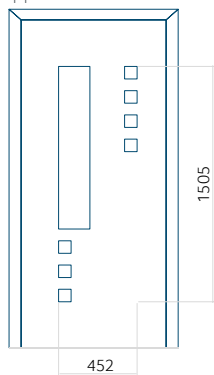

ALU: 570 x 1650

WOOD: 570 x 1650

Maximale afmeting van paneel

PVC: 900 x 2150

ALU: 1100 x 2450

WOOD: 840 x 2240

Paneel 133

Motief zonder applicatie