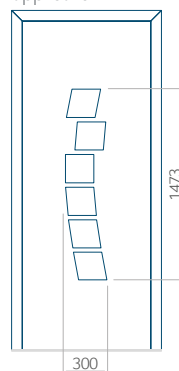

ALU: 570 x 1650

WOOD: 570 x 1650

Maximale afmeting van paneel

PVC: 900 x 2150

ALU: 1100 x 2450

WOOD: 840 x 2240

Paneel 36

Motief zonder applicatie

Motief met applicatie

Minimale afmeting van paneel

PVC: 570 x 1650

ALU: 570 x 1650

WOOD: 570 x 1650

Maximale afmeting van paneel

PVC: 900 x 2150

ALU: 1100 x 2450