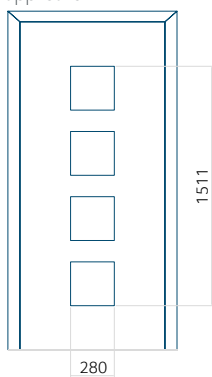

Motief zonder applicatie