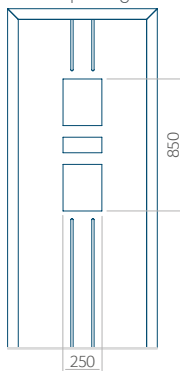

WOOD: 570 x 1650

Maximale afmeting van paneel

PVC: 900 x 2150

ALU: 1100 x 2450

WOOD: 840 x 2240

Paneel 93

Ontwerp met
RVS-toepassing

Minimale afmeting
van paneel