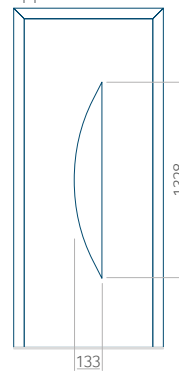

PVC: 570 x 1650

ALU: 570 x 1650

WOOD: 570 x 1650

Maximale afmeting van paneel

PVC: 900 x 2150

ALU: 1100 x 2450

WOOD: 840 x 2240

Paneel 39

Motief zonder applicatie

Motief met applicatie

Minimale afmeting van paneel

PVC: 600 x 1650

ALU: 600 x 1650

WOOD: 600 x 1650

Maximale afmeting van paneel

PVC: 900 x 2150

ALU: 1100 x 2450

WOOD: 840 x 2240

Paneel 40

Motief zonder applicatie

Motief met applicatie

Minimale afmeting van paneel

PVC: 370 x 1650

ALU: 370 x 1650