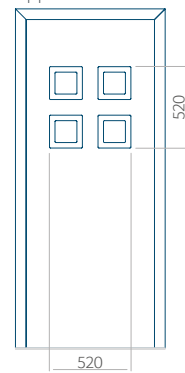

Maximale afmeting van paneel

PVC: 900 x 2150

ALU: 1100 x 2450

WOOD: 840 x 2240

Paneel 90

Motief zonder applicatie

Motief met applicatie

Minimale afmeting van paneel