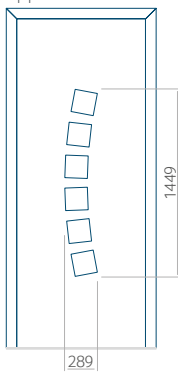

WOOD: 370 x 1650

Maximale afmeting van paneel

PVC: 900 x 2150

ALU: 1100 x 2450

WOOD: 840 x 2240

Paneel 41

Motief zonder applicatie

Motief met applicatie

Minimale afmeting van paneel

PVC: 570 x 1650

ALU: 570 x 1650

WOOD: 570 x 1650

Maximale afmeting van paneel

PVC: 900 x 2150

ALU: 1100 x 2450

WOOD: 840 x 2240