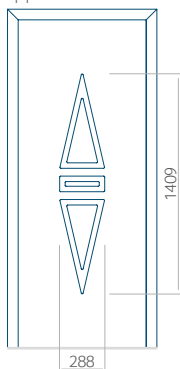

Motief met applicatie

Minimale afmeting van paneel

PVC: 570 x 1650

ALU: 570 x 1650

WOOD: 570 x 1650

Maximale afmeting van paneel

PVC: 900 x 2150

ALU: 1100 x 2450

WOOD: 840 x 2240