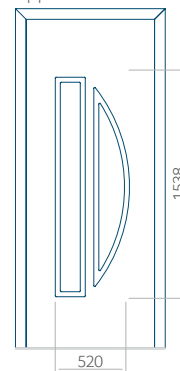

Motief met applicatie