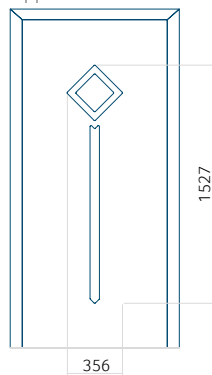

Maximale afmeting van paneel

PVC: 900 x 2150

ALU: 1100 x 2450

WOOD: 840 x 2240

Paneel 127

Motief zonder applicatie

Motief met applicatie

Minimale afmeting van paneel