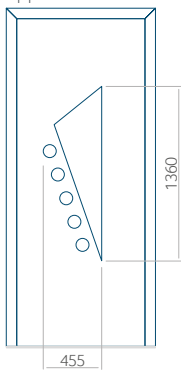

PVC: 590 x 1650

ALU: 590 x 1650

WOOD: 590 x 1650

Maximale afmeting van paneel

PVC: 900 x 2150

ALU: 1100 x 2450

WOOD: 840 x 2240

Paneel 06

ALU: 600 x 1650

WOOD: 600 x 1650

Maximale afmeting van paneel

PVC: 900 x 2150

ALU: 1100 x 2450

WOOD: 840 x 2240

Paneel 17

Motief zonder applicatie