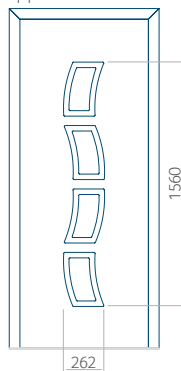

WOOD: 570 x 1650

Maximale afmeting van paneel

PVC: 900 x 2150

ALU: 1100 x 2450

WOOD: 840 x 2240

Paneel 85

Motief zonder applicatie

Motief met applicatie