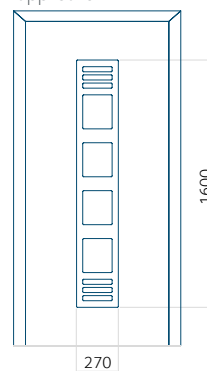

Motief met applicatie