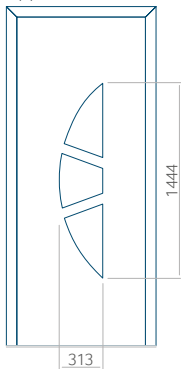

Maximale afmeting van paneel

PVC: 900 x 2150

ALU: 1100 x 2450

WOOD: 840 x 2240

Paneel 05

Motief zonder applicatie

Motief met applicatie

Minimale afmeting van paneel

PVC: 590 x 1650

ALU: 590 x 1650

WOOD: 590 x 1650

Maximale afmeting van paneel

PVC: 900 x 2150

ALU: 1100 x 2450

WOOD: 840 x 2240

Paneel 06

Maximale afmeting van paneel

PVC: 900 x 2150

ALU: 1100 x 2450

WOOD: 840 x 2240

Paneel 19

Motief zonder applicatie

Motief met applicatie

Minimale afmeting van paneel

PVC: 570 x 1750

ALU: 570 x 1750

WOOD: 570 x 1750

Maximale afmeting van paneel

PVC: 900 x 2150

ALU: 1100 x 2450

WOOD: 840 x 2240

Paneel 20