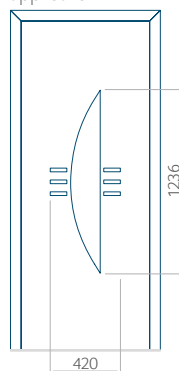

Motief zonder applicatie