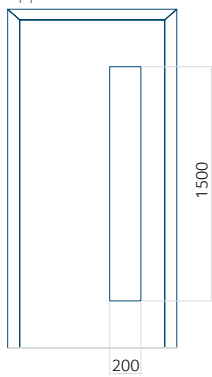

PVC: 900 x 2150

ALU: 1100 x 2450

WOOD: –

Paneel 135

Motief zonder applicatie

Motief met applicatie

Minimale afmeting van paneel

PVC: 600 x 1650