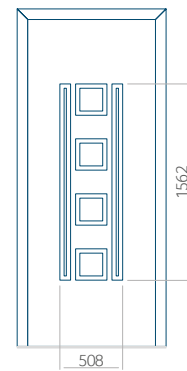

PVC: 900 x 2150

ALU: 1100 x 2450

WOOD: 840 x 2240

Paneel 16

Motief zonder applicatie

Motief met applicatie

Minimale afmeting van paneel

PVC: 600 x 1650