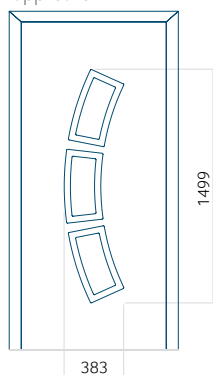

WOOD: 560 x 1650

Maximale afmeting van paneel

PVC: 900 x 2150

ALU: 1100 x 2450

WOOD: 840 x 2240

Paneel 119

Motief zonder applicatie

Motief met applicatie