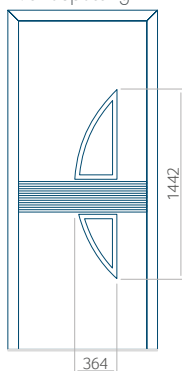

Ontwerp met
RVS-toepassing

Minimale afmeting
van paneel

PVC: 570 x 1650

ALU: 570 x 1650

WOOD: 570 x 1650

Maximale afmeting
van paneel

PVC: 900 x 2150

ALU: 1100 x 2450

WOOD: 840 x 2240