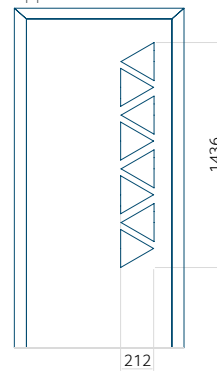

WOOD: 410 x 1650

Maximale afmeting van paneel

PVC: 900 x 2150

ALU: 1100 x 2450

WOOD: 840 x 2240

Paneel 30

Motief zonder applicatie

Minimale afmeting van paneel

PVC: 420 x 1650

ALU: 420 x 1650

WOOD: 420 x 1650

Maximale afmeting van paneel

PVC: 900 x 2150

ALU: 1100 x 2450

WOOD: 840 x 2240

Paneel 31