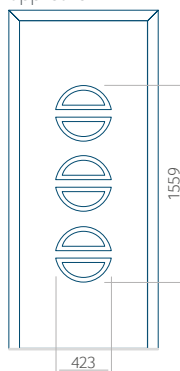

PVC: 590 x 1650

ALU: 590 x 1650

WOOD: 590 x 1650

Maximale afmeting van paneel

PVC: 900 x 2150

ALU: 1100 x 2450

WOOD: 840 x 2240

Paneel 06

PVC: 570 x 1650

ALU: 570 x 1650

WOOD: 570 x 1650

Maximale afmeting van paneel

PVC: 900 x 2150

ALU: 1100 x 2450

WOOD: 840 x 2240

Paneel 12

ALU: 1100 x 2450

WOOD: 840 x 2240

Paneel 13

Motief zonder applicatie

Motief met applicatie

Minimale afmeting van paneel

PVC: 570 x 1650

ALU: 570 x 1650

WOOD: 570 x 1650

Maximale afmeting van paneel

PVC: 900 x 2150

ALU: 1100 x 2450

WOOD: 840 x 2240

Paneel 14

Motief zonder applicatie

Motief met applicatie