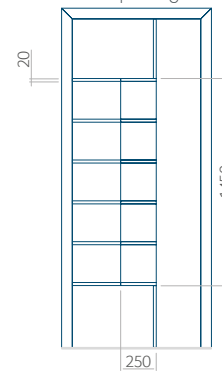

Maximale afmeting
van paneel

PVC: 900 x 2150

ALU: 1100 x 2450

WOOD: 840 x 2240

Paneel 64

Ontwerp met
RVS-toepassing

Minimale afmeting
van paneel

PVC: 500 x 1650