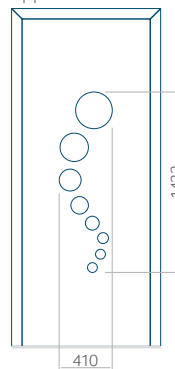

Motief zonder applicatie