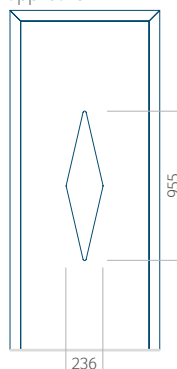

Maximale afmeting van paneel

PVC: 900 x 2150

ALU: 1100 x 2450

WOOD: 840 x 2240

Paneel 104

Motief zonder applicatie

Motief met applicatie

Minimale afmeting van paneel