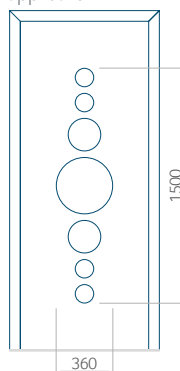

Motief zonder applicatie