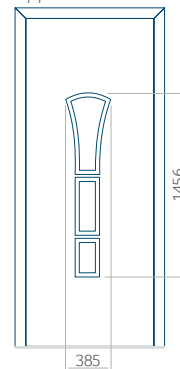

PVC: 900 x 2150

ALU: 1100 x 2450

WOOD: 840 x 2240

Paneel 02

Motief zonder applicatie

Motief met applicatie

Minimale afmeting van paneel

PVC: 570 x 1650

ALU: 570 x 1650

WOOD: 570 x 1650

Maximale afmeting van paneel

PVC: 900 x 2150

ALU: 1100 x 2450

WOOD: 840 x 2240

Paneel 03

Motief zonder applicatie