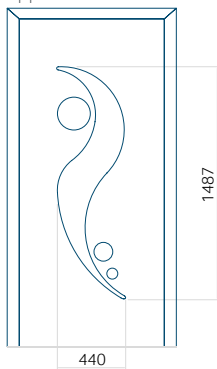

PVC: 590 x 1650

ALU: 590 x 1650

WOOD: 590 x 1650

Maximale afmeting van paneel

PVC: 900 x 2150

ALU: 1100 x 2450

WOOD: 840 x 2240

Paneel 06

ALU: 1100 x 2450

WOOD: 840 x 2240

Paneel 10

Motief zonder applicatie

Motief met applicatie

Minimale afmeting van paneel

PVC: 570 x 1650

ALU: 570 x 1650

WOOD: 570 x 1650

Maximale afmeting van paneel

PVC: 900 x 2150

ALU: 1100 x 2450

WOOD: 840 x 2240

Paneel 11

Motief zonder applicatie

Minimale afmeting van paneel

PVC: 570 x 1650

ALU: 570 x 1650

WOOD: 570 x 1650

Maximale afmeting van paneel

PVC: 900 x 2150

ALU: 1100 x 2450

WOOD: 840 x 2240

Paneel 12