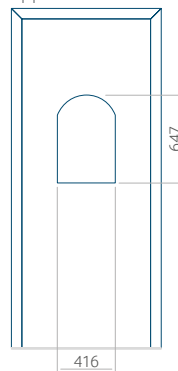

PVC: 570 x 1750

ALU: 570 x 1750

WOOD: 570 x 1750

Maximale afmeting van paneel

PVC: 900 x 2150

ALU: 1100 x 2450

WOOD: 840 x 2240

Paneel 20

ALU: 1100 x 2450

WOOD: 840 x 2240

Paneel 21

Motief zonder applicatie

Motief met applicatie

Minimale afmeting van paneel

PVC: 570 x 1650

ALU: 570 x 1650

WOOD: 570 x 1650

Maximale afmeting van paneel

PVC: 900 x 2150

ALU: 1100 x 2450

WOOD: 840 x 2240

Paneel 22

Motief zonder applicatie

Motief met applicatie

Minimale afmeting van paneel

PVC: 570 x 1650

ALU: 570 x 1650

WOOD: 570 x 1650

Maximale afmeting van paneel

PVC: 900 x 2150

ALU: 1100 x 2450

WOOD: 840 x 2240