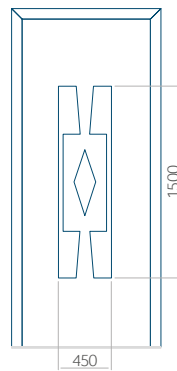

Motief zonder applicatie