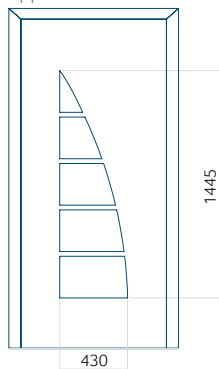

Maximale afmeting van paneel

PVC: 900 x 2150

ALU: 1100 x 2450

WOOD: 840 x 2240

Paneel 54

Motief zonder applicatie

Motief met applicatie

Minimale afmeting van paneel

PVC: 370 x 1650

ALU: 370 x 1650

WOOD: 370 x 1650

Maximale afmeting van paneel

PVC: 900 x 2150

ALU: 1100 x 2450

WOOD: 840 x 2240

Paneel 55

Motief zonder applicatie

Minimale afmeting van paneel

PVC: 570 x 1650

ALU: 570 x 1650

WOOD: 570 x 1650

Maximale afmeting van paneel

PVC: 900 x 2150

ALU: 1100 x 2450