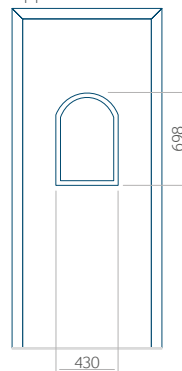

PVC: 570 x 1750

ALU: 570 x 1750

WOOD: 570 x 1750

Maximale afmeting van paneel

PVC: 900 x 2150

ALU: 1100 x 2450

WOOD: 840 x 2240

Paneel 20

ALU: 1100 x 2450

WOOD: 840 x 2240

Paneel 21

Motief zonder applicatie

Motief met applicatie

Minimale afmeting van paneel

PVC: 570 x 1650

ALU: 570 x 1650

WOOD: 570 x 1650

Maximale afmeting van paneel

PVC: 900 x 2150

ALU: 1100 x 2450

WOOD: 840 x 2240

Paneel 22

Motief zonder applicatie

Motief met applicatie

Minimale afmeting van paneel

PVC: 570 x 1650

ALU: 570 x 1650

WOOD: 570 x 1650

Maximale afmeting van paneel

PVC: 900 x 2150

ALU: 1100 x 2450

WOOD: 840 x 2240