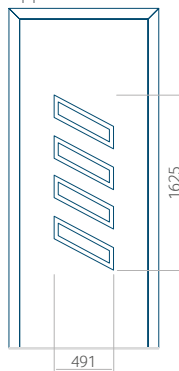

PVC: 900 x 2150

ALU: 1100 x 2450

WOOD: 840 x 2240

Paneel 43

Motief zonder applicatie

Motief met applicatie

Minimale afmeting van paneel

PVC: 580x1750

ALU: 580x1750

WOOD: 580x1750

Maximale afmeting van paneel

PVC: 900 x 2150

ALU: 1100 x 2450

WOOD: 840 x 2240

Paneel 44

Motief zonder applicatie