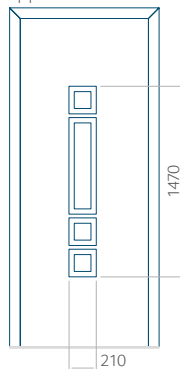

Paneel 01

Motief zonder applicatie

Motief met applicatie

Minimale afmeting van paneel

PVC: 370 x 1650

ALU: 370 x 1650

WOOD: 370 x 1650

Maximale afmeting van paneel