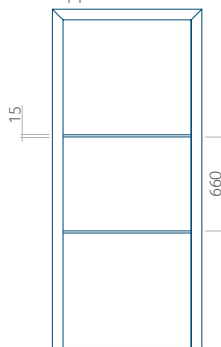

WOOD: 370 x 1650

Maximale afmeting van paneel

PVC: 900 x 2150

ALU: 1100 x 2450

WOOD: 840 x 2240

Paneel 107

Motief zonder applicatie

Motief met applicatie