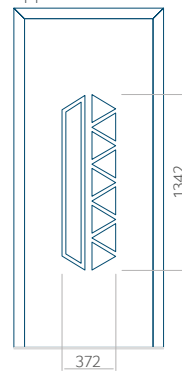

Maximale afmeting van paneel

PVC: 900 x 2150

ALU: 1100 x 2450

WOOD: 840 x 2240

Paneel 38

Motief zonder applicatie

Motief met applicatie

Minimale afmeting van paneel