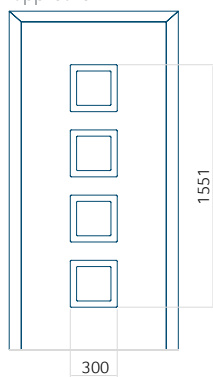

Motief met applicatie

Minimale afmeting van paneel

PVC: 570 x 1650

ALU: 570 x 1650

WOOD: 570 x 1650

Maximale afmeting van paneel

PVC: 900 x 2150

ALU: 1100 x 2450

WOOD: 840 x 2240