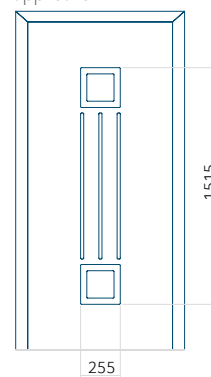

PVC: 900 x 2150

ALU: 1100 x 2450

WOOD: 840 x 2240

Paneel 132

Motief zonder applicatie

Motief met applicatie

Minimale afmeting van paneel

PVC: 570 x 1650