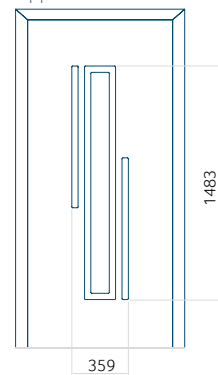

WOOD: 370 x 1650

Maximale afmeting van paneel

PVC: 900 x 2150

ALU: 1100 x 2450

WOOD: 840 x 2240

Paneel 130

Motief zonder applicatie

Motief met applicatie