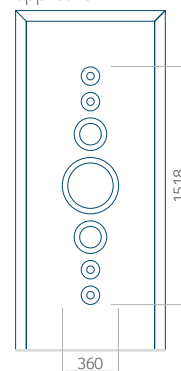

Motief met applicatie