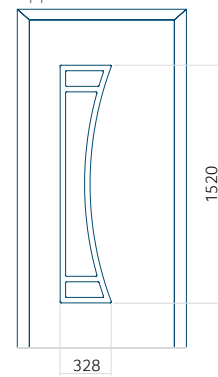

Motief met applicatie