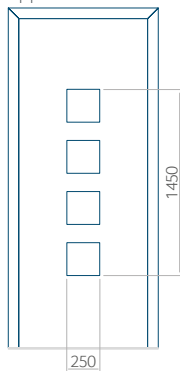

PVC: 900 x 2150

ALU: 1100 x 2450

WOOD: 840 x 2240

Paneel 24

Motief zonder applicatie

Motief met applicatie

Minimale afmeting van paneel

PVC: 590 x 1650

ALU: 590 x 1650

WOOD: 590 x 1650

Maximale afmeting van paneel

PVC: 900 x 2150

ALU: 1100 x 2450

WOOD: 840 x 2240

Paneel 25

Motief zonder applicatie