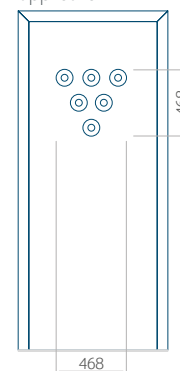

Minimale afmeting van paneel

PVC: 570 x 1650

ALU: 570 x 1650

WOOD: 570 x 1650

Motief met applicatie