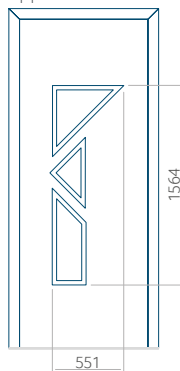

WOOD: 840 x 2240

Paneel 53

Motief zonder applicatie

Motief met applicatie

Minimale afmeting van paneel

PVC: 640 x 1650

ALU: 640 x 1650

WOOD: 640 x 1650