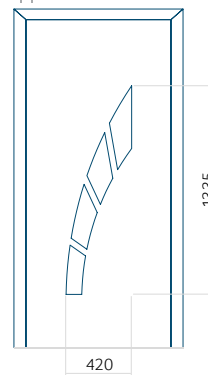

PVC: 900 x 2150

ALU: 1100 x 2450

WOOD: 840 x 2240

Paneel 124

Motief zonder applicatie

Motief met applicatie

Minimale afmeting van paneel

PVC: 600 x 1650