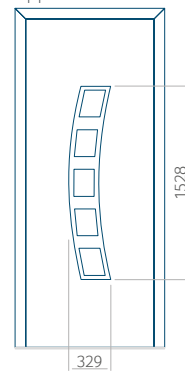

Motief met applicatie