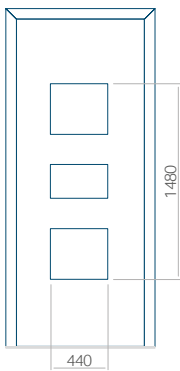

Motief zonder applicatie