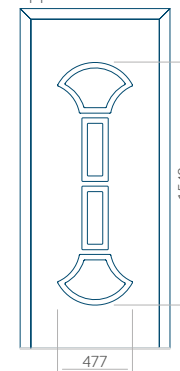

Motief met applicatie