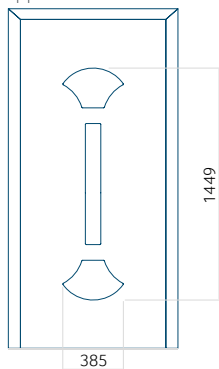

ALU: 570 x 1650

WOOD: 570 x 1650

Maximale afmeting van paneel

PVC: 900 x 2150

ALU: 1100 x 2450

WOOD: 840 x 2240

Paneel 80

Motief zonder applicatie

Motief met applicatie

Minimale afmeting van paneel

PVC: 570 x 1650

ALU: 570 x 1650

WOOD: 570 x 1650

Maximale afmeting van paneel

PVC: 900 x 2150

ALU: 1100 x 2450

WOOD: 840 x 2240

Paneel 81

Motief zonder applicatie

Motief met applicatie

Minimale afmeting van paneel

PVC: 570 x 1650

ALU: 570 x 1650

WOOD: 570 x 1650