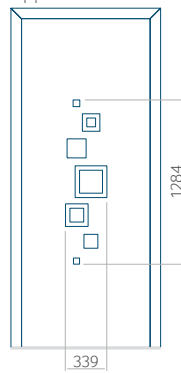

Motief met applicatie

Minimale afmeting van paneel

PVC: 570 x 1650

ALU: 570 x 1650

WOOD: 570 x 1650

Maximale afmeting van paneel

PVC: 900 x 2150

ALU: 1100 x 2450

WOOD: 840 x 2240