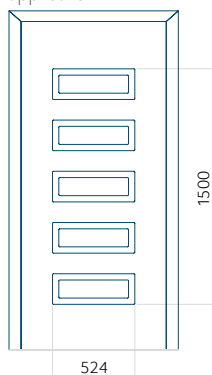

PVC: 900 x 2150

ALU: 1100 x 2450

WOOD: 840 x 2240

Paneel 113

Motief zonder applicatie

Motief met applicatie

Minimale afmeting van paneel

PVC: 615 x 1650