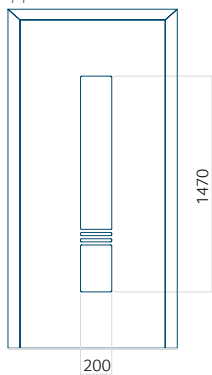

Motief zonder applicatie