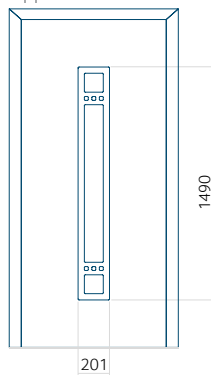

WOOD: 840 x 2240

Paneel 115

Motief zonder applicatie

Motief met applicatie

Minimale afmeting van paneel

PVC: 370 x 1650

ALU: 370 x 1650

WOOD: 370 x 1650