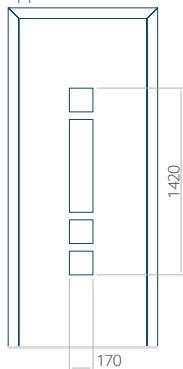

Paneel 01

Motief zonder applicatie

Motief met applicatie

Minimale afmeting van paneel

PVC: 370 x 1650

ALU: 370 x 1650

WOOD: 370 x 1650

Maximale afmeting van paneel

PVC: 900 x 2150

ALU: 1100 x 2450

WOOD: 840 x 2240

Paneel 02

Motief zonder applicatie

Motief met applicatie

Minimale afmeting van paneel

PVC: 570 x 1650