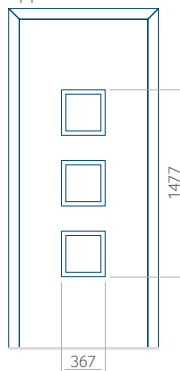

PVC: 900 x 2150

ALU: 1100 x 2450

WOOD: 840 x 2240

Paneel 51

Motief zonder applicatie

Motief met applicatie

Minimale afmeting van paneel

PVC: 570 x 1650