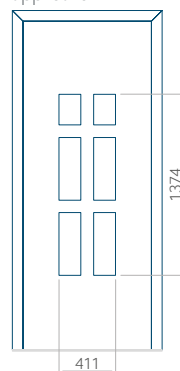

Maximale afmeting van paneel

PVC: 900 x 2150

ALU: 1100 x 2450

WOOD: 840 x 2240

Paneel 46

Motief zonder applicatie

Motief met applicatie

Minimale afmeting van paneel