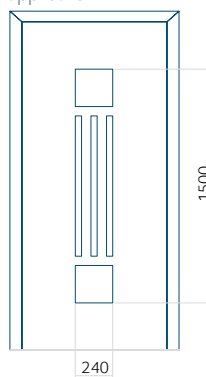

PVC: 900 x 2150

ALU: 1100 x 2450

WOOD: 840 x 2240

Paneel 132

Motief zonder applicatie

Motief met applicatie

Minimale afmeting van paneel

PVC: 570 x 1650