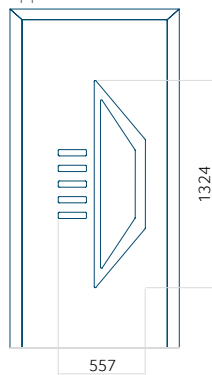

Motief met applicatie

Minimale afmeting van paneel

PVC: 650 x 1650

ALU: 650 x 1650

WOOD: 650 x 1650

Maximale afmeting van paneel

PVC: 900 x 2150

ALU: 1100 x 2450

WOOD: 840 x 2240