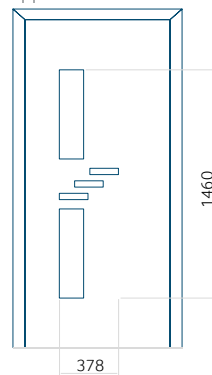

WOOD: 840 x 2240

Paneel 126

Motief zonder applicatie

Motief met applicatie

Minimale afmeting van paneel

PVC: 600 x 1650

ALU: 600 x 1650

WOOD: 600 x 1650