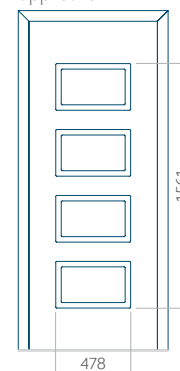

ALU: 1100 x 2450

WOOD: 840 x 2240

Paneel 92

Motief zonder applicatie

Motief met applicatie

Minimale afmeting van paneel

PVC: 570 x 1650

ALU: 570 x 1650