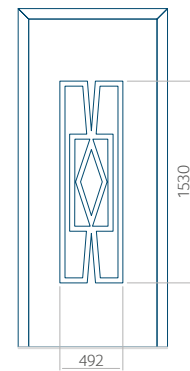

Motief met applicatie

Minimale afmeting van paneel

PVC: 570 x 1750

ALU: 570 x 1750

WOOD: 570 x 1750

Maximale afmeting van paneel

PVC: 900 x 2150

ALU: 1100 x 2450

WOOD: 840 x 2240

Paneel 04

Motief zonder applicatie

Motief met applicatie

Minimale afmeting van paneel

PVC: 590 x 1650

ALU: 590 x 1650

WOOD: 590 x 1650

Maximale afmeting van paneel

PVC: 900 x 2150

ALU: 1100 x 2450

WOOD: 840 x 2240

Paneel 05

Motief zonder applicatie

Motief met applicatie

Minimale afmeting van paneel

PVC: 590 x 1650

ALU: 590 x 1650

WOOD: 590 x 1650

Maximale afmeting van paneel

PVC: 900 x 2150

ALU: 1100 x 2450

WOOD: 840 x 2240

Paneel 06