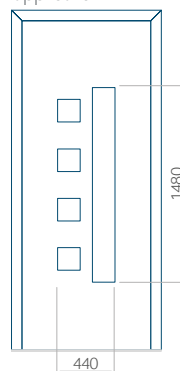

WOOD: 570 x 1650

Maximale afmeting van paneel

PVC: 900 x 2150

ALU: 1100 x 2450

WOOD: 840 x 2240

Paneel 14

Motief zonder applicatie

Motief met applicatie

Minimale afmeting van paneel

PVC: 570 x 1650

ALU: 570 x 1650

WOOD: 570 x 1650

Maximale afmeting van paneel

PVC: 900 x 2150

ALU: 1100 x 2450

WOOD: 840 x 2240