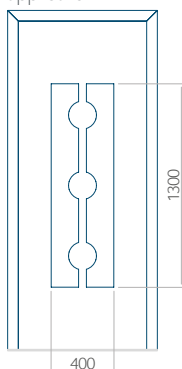

Motief zonder applicatie