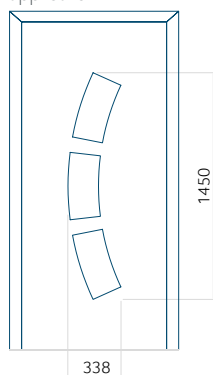

WOOD: 560 x 1650

Maximale afmeting van paneel

PVC: 900 x 2150

ALU: 1100 x 2450

WOOD: 840 x 2240

Paneel 119

Motief zonder applicatie

Motief met applicatie