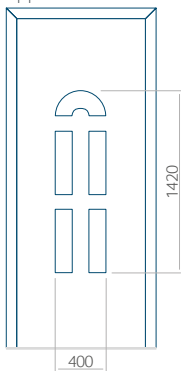

Motief zonder applicatie