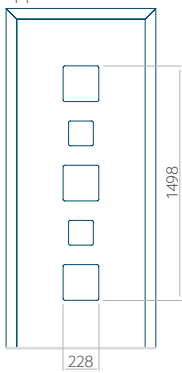

Motief zonder applicatie