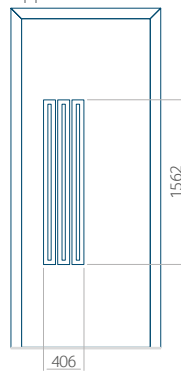

Motief met applicatie

Minimale afmeting van paneel

PVC: 600 x 1650

ALU: 600 x 1650

WOOD: 600 x 1650

Maximale afmeting van paneel

PVC: 900 x 2150

ALU: 1100 x 2450

WOOD: 840 x 2240